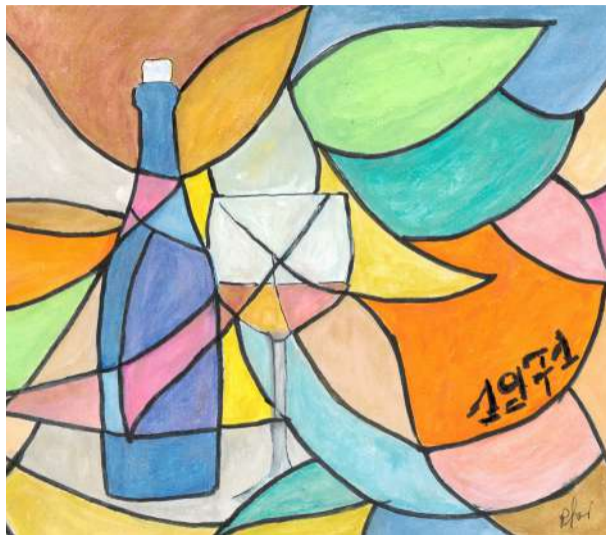

Uva Vivace

**1967**  
Sensazione

**1968**  
Twiggy Wine

1969

1969

Sbarco sulla  
Luna, Cantine  
Giubertoni c'era!

1970

Mantova e il suo  
Skyline

**1971**  
Bouquet di colori

**1972**  
Peace, Love And  
Wine

**1973**

Cantine  
Giubertoni contro  
la violenza sulle  
Donne

**1974**

Fioritura dei Fior  
di Loto

**1975**  
La danza del vino

**1976**  
Grappoli d'uva al tramonto