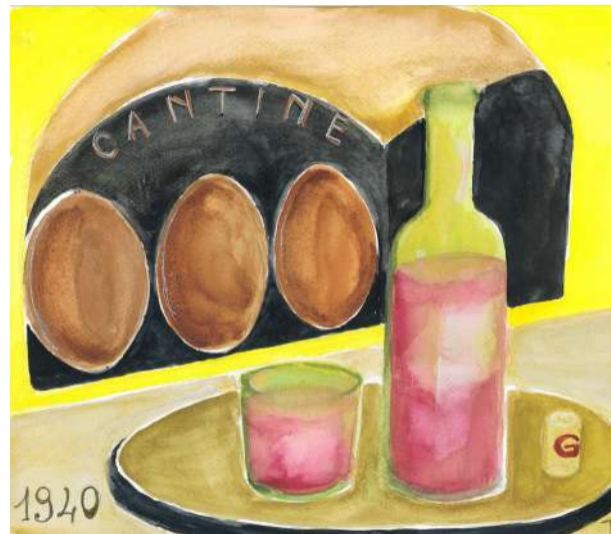

1937

Luce

1938

Il Cappello, tratto  
distintivo di  
Angelo Giubertoni

# 1939

Vino e Musica  
connubio perfetto

# 1940

Cantine Giubertoni

Cantine Giubertoni - 1941

**1941**

Vigna al Tramonto

**1942**

Fiumi di  
Lambrusco

GIÙ LE MANI